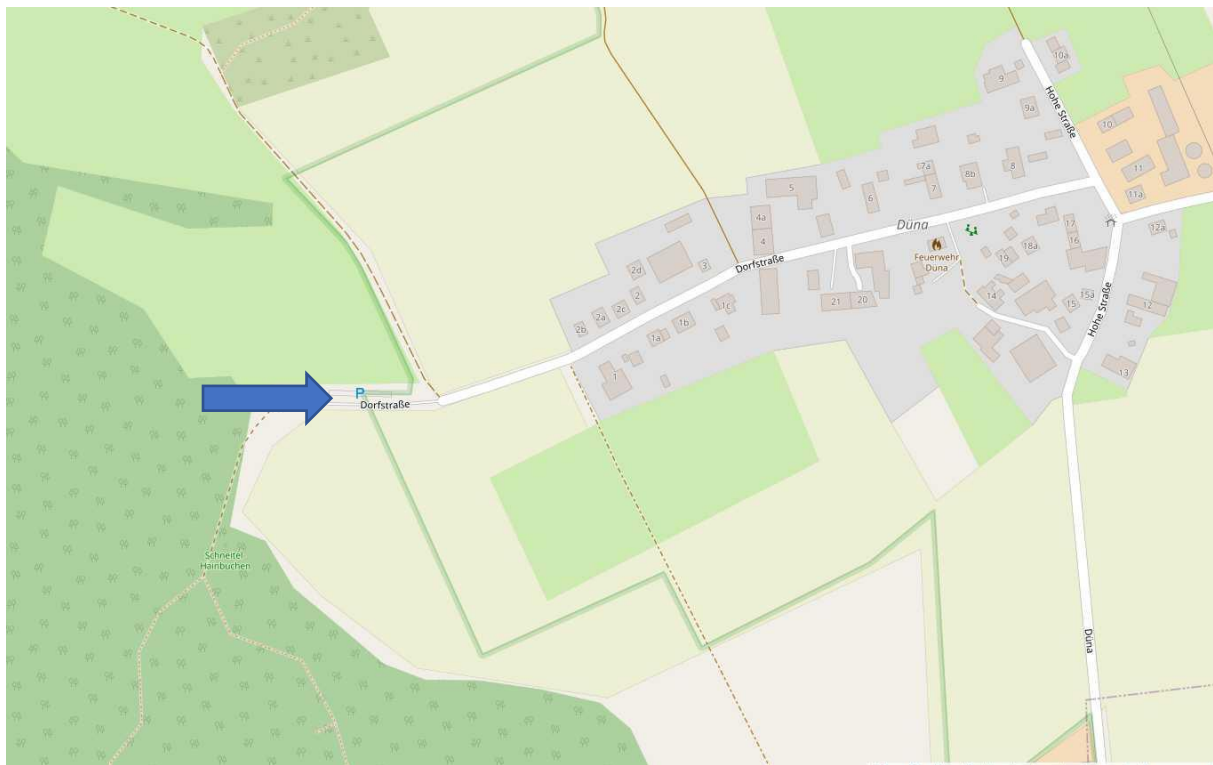

Verschoben auf Sa, 19. Nov.: Herbstwanderung über den Rötzel

Treffpunkt: 13:00 Uhr Parkplatz Hainholz Düna

Dauer: etwa 3 Stunden

Leitung: Dipl. Biologin Gabriele Hoffmann